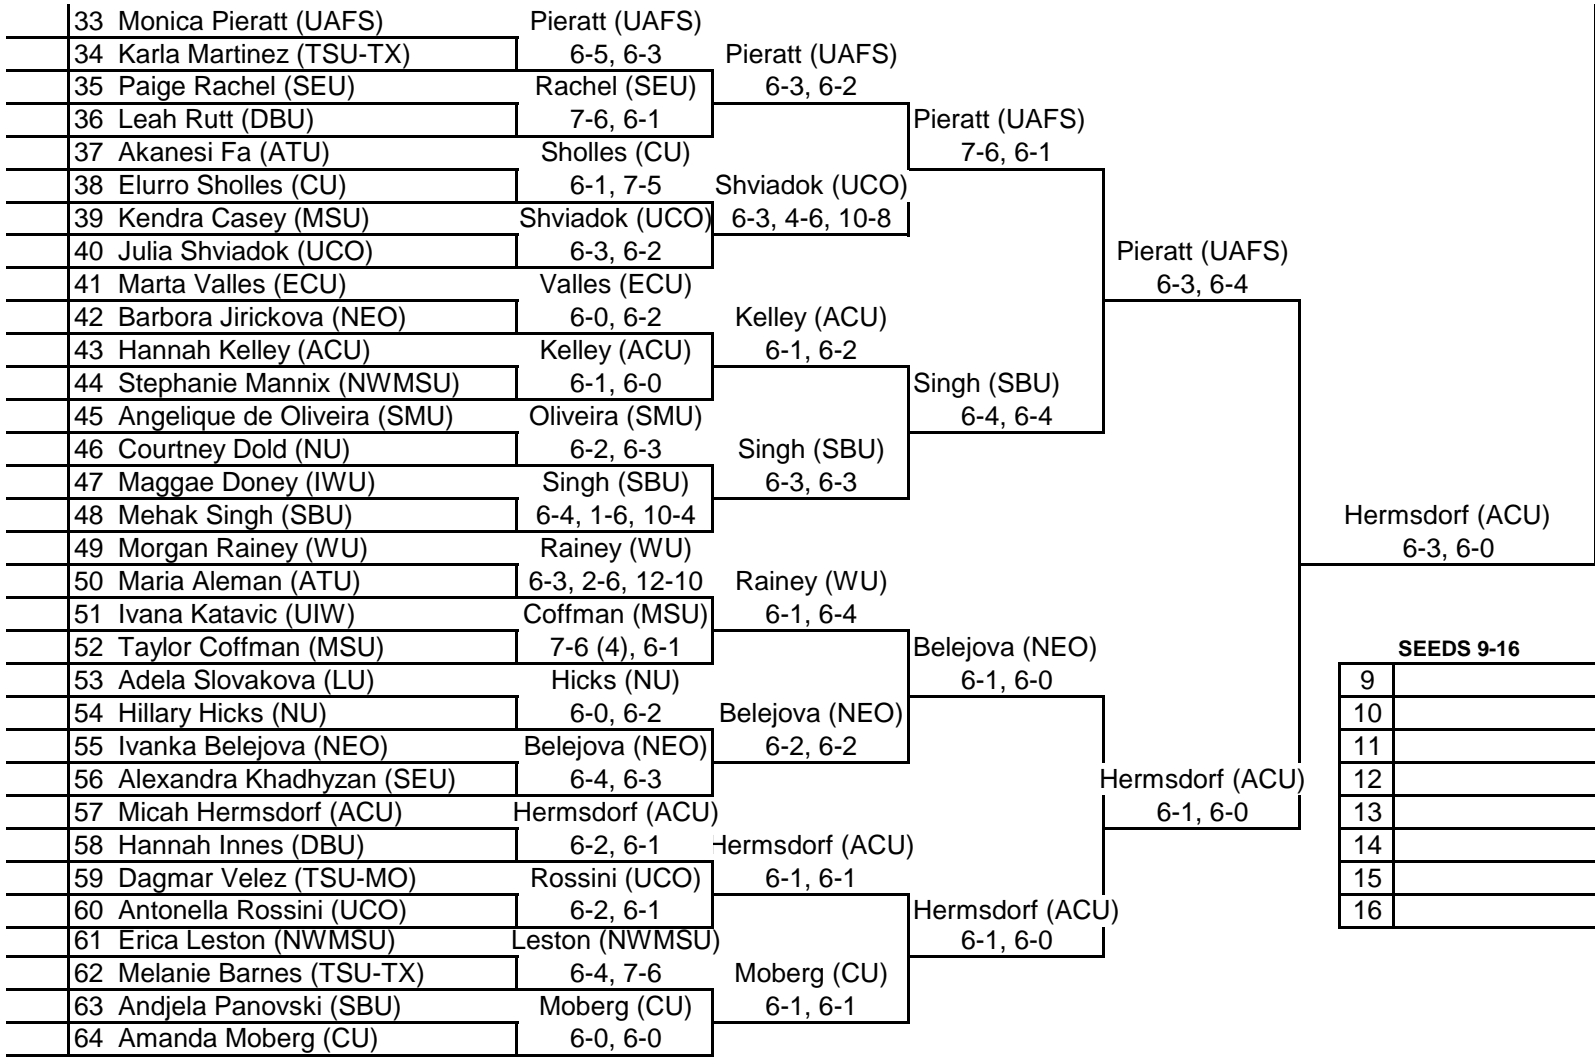

SEEDS 9-16

9	
10	
11	
12	
13	
14	
15	
16