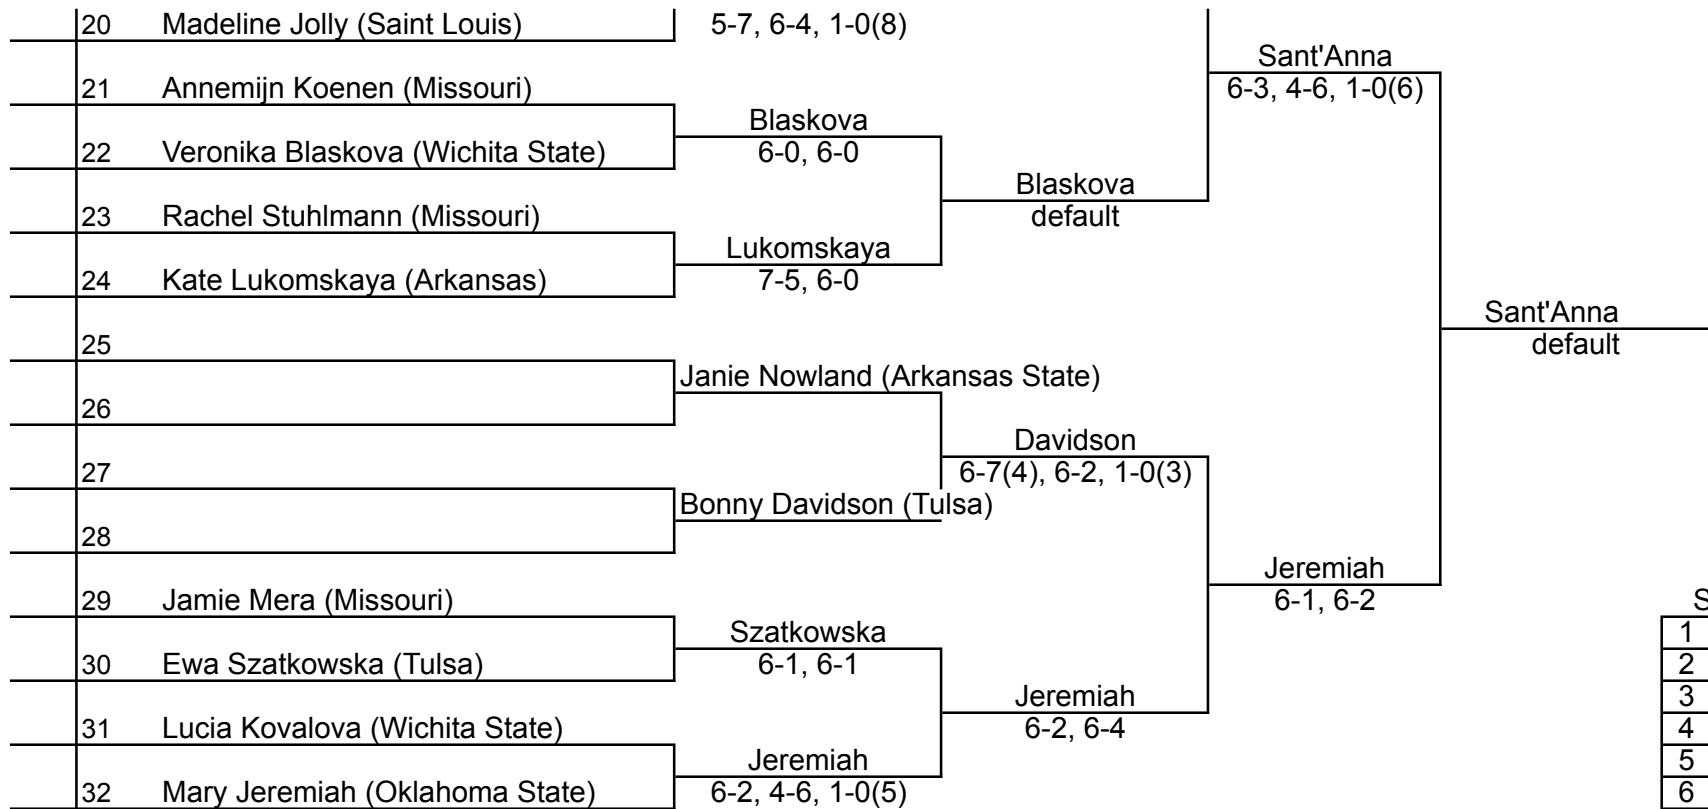

Seed	
1	
2	
3	
4	
5	
6	
7	
8