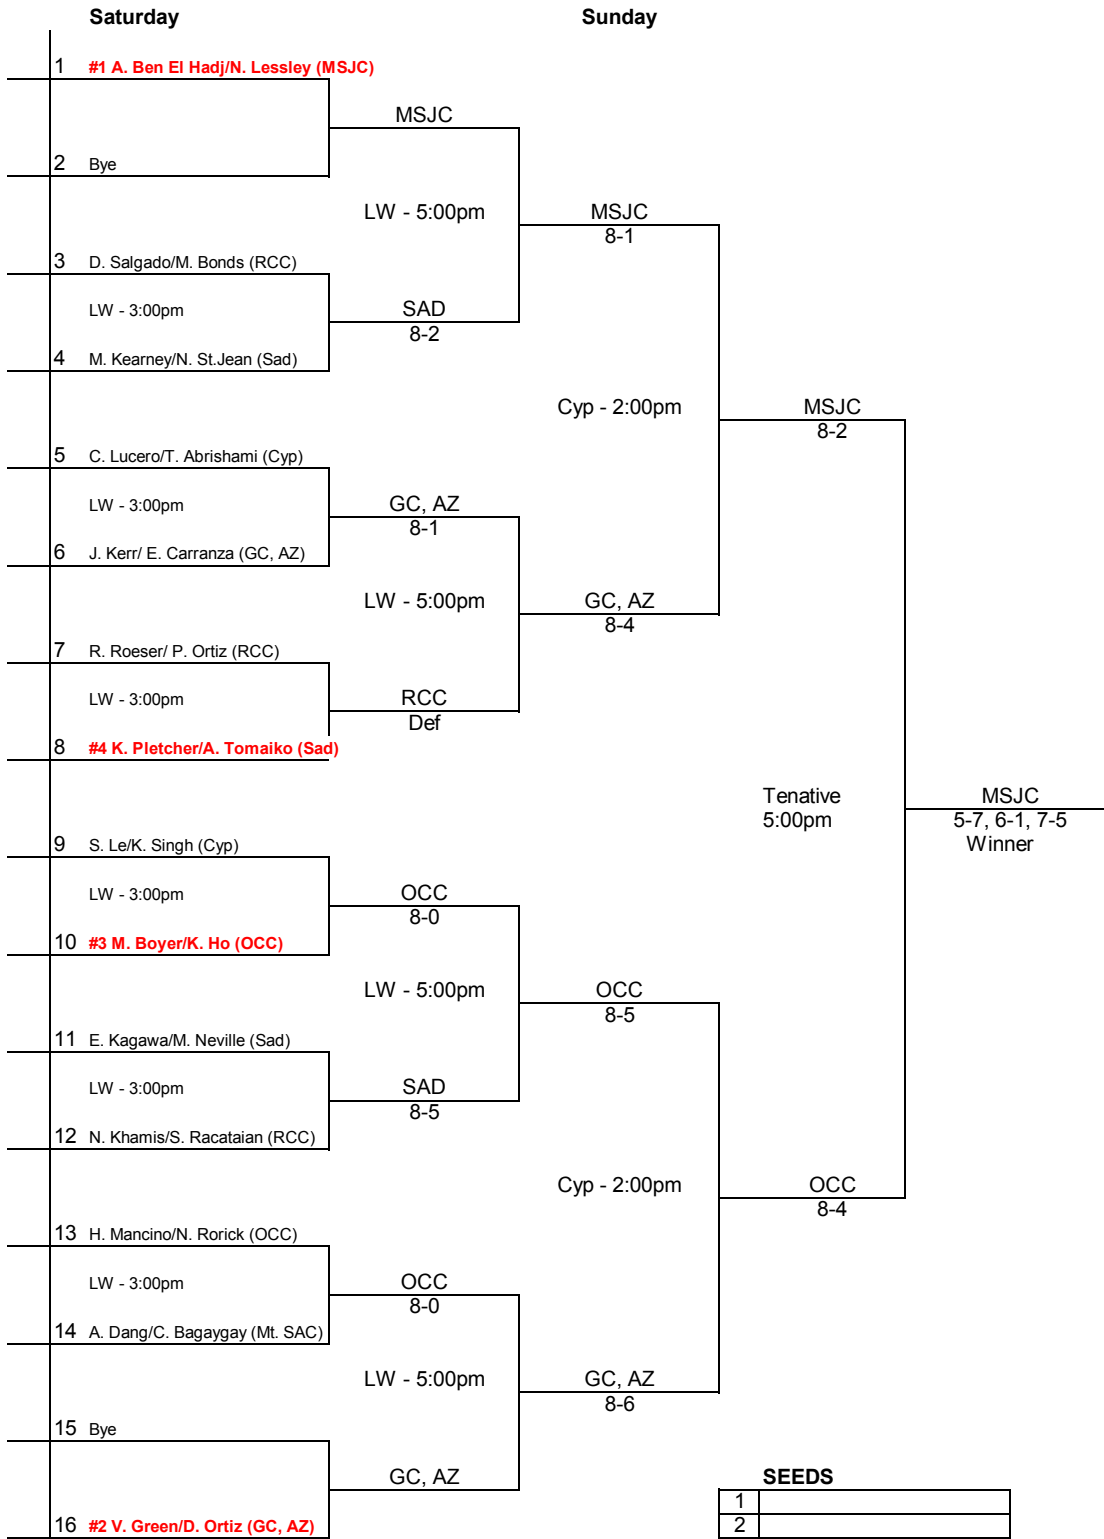

### WINNER

Ben El Hadj

6-2, 6-2

Kagawa

6-0, 6-0

9	
10	
11	
12	

### SEEDS

1	
2	
3	
4	