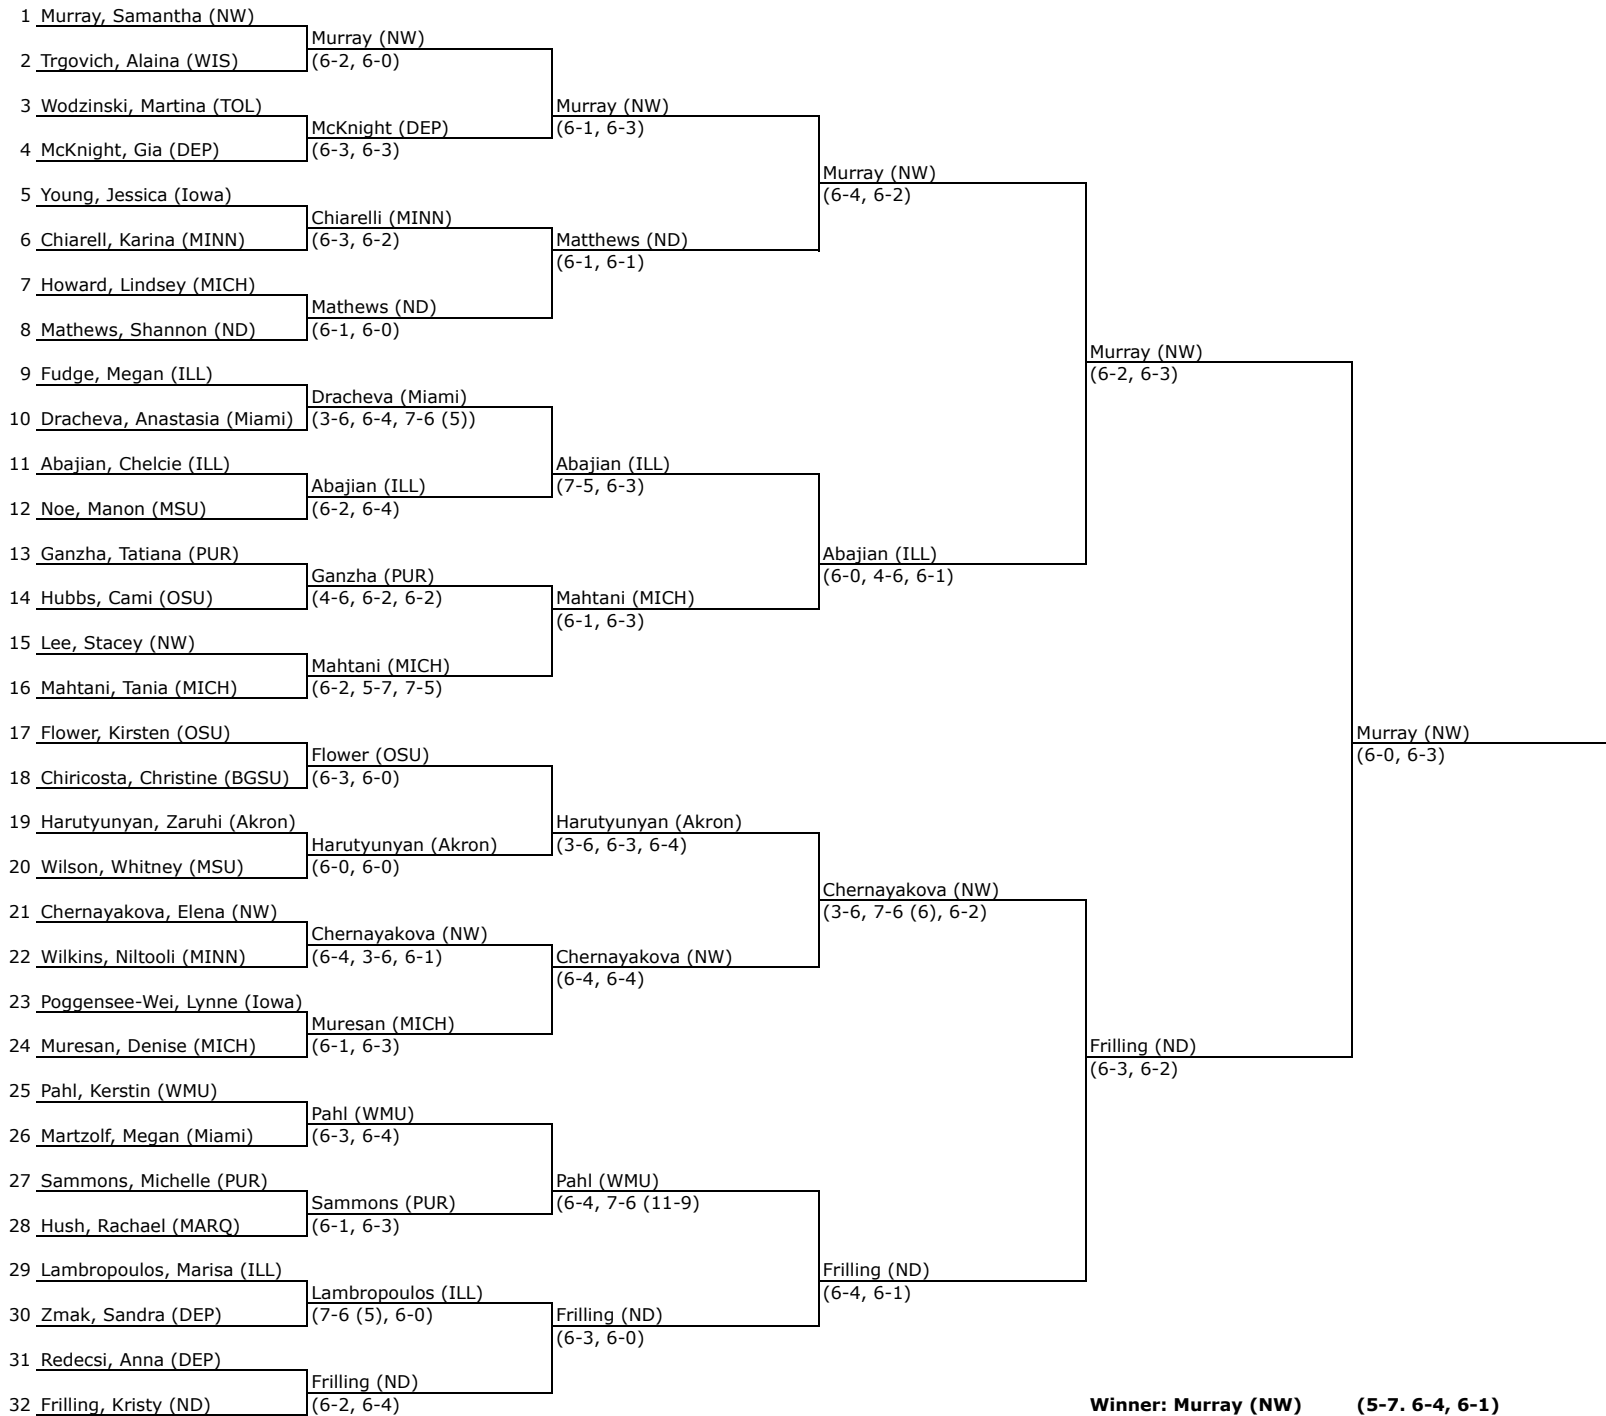

**Singles Main Draw**

**First Round**

**2nd Round**

**3rd Round**

**4th Round**

**Semi-Finals**

**Finals**

- Seeded Players**
- 1. Murray (NW)
  - 2. Lui (NW)
  - 3. Sugiyama (MICH)
  - 4. Frilling (ND)
  - 5-8. Flower (OSU)
  - 5-8. Tefft (ND)
  - 5-8. Ciobanu (ND)
  - 5-8. Mahtani (MICH)

**Winner: Murray (NW) (5-7, 6-4, 6-1)**

**Singles Main Draw**

**Seeded Players**

1. Murray (NW)
2. Lui (NW)
3. Sugiyama (MICH)
4. Frilling (ND)
- 5-8. Flower (OSU)
- 5-8. Tefft (ND)
- 5-8. Ciobanu (ND)
- 5-8. Mahtani (MICH)