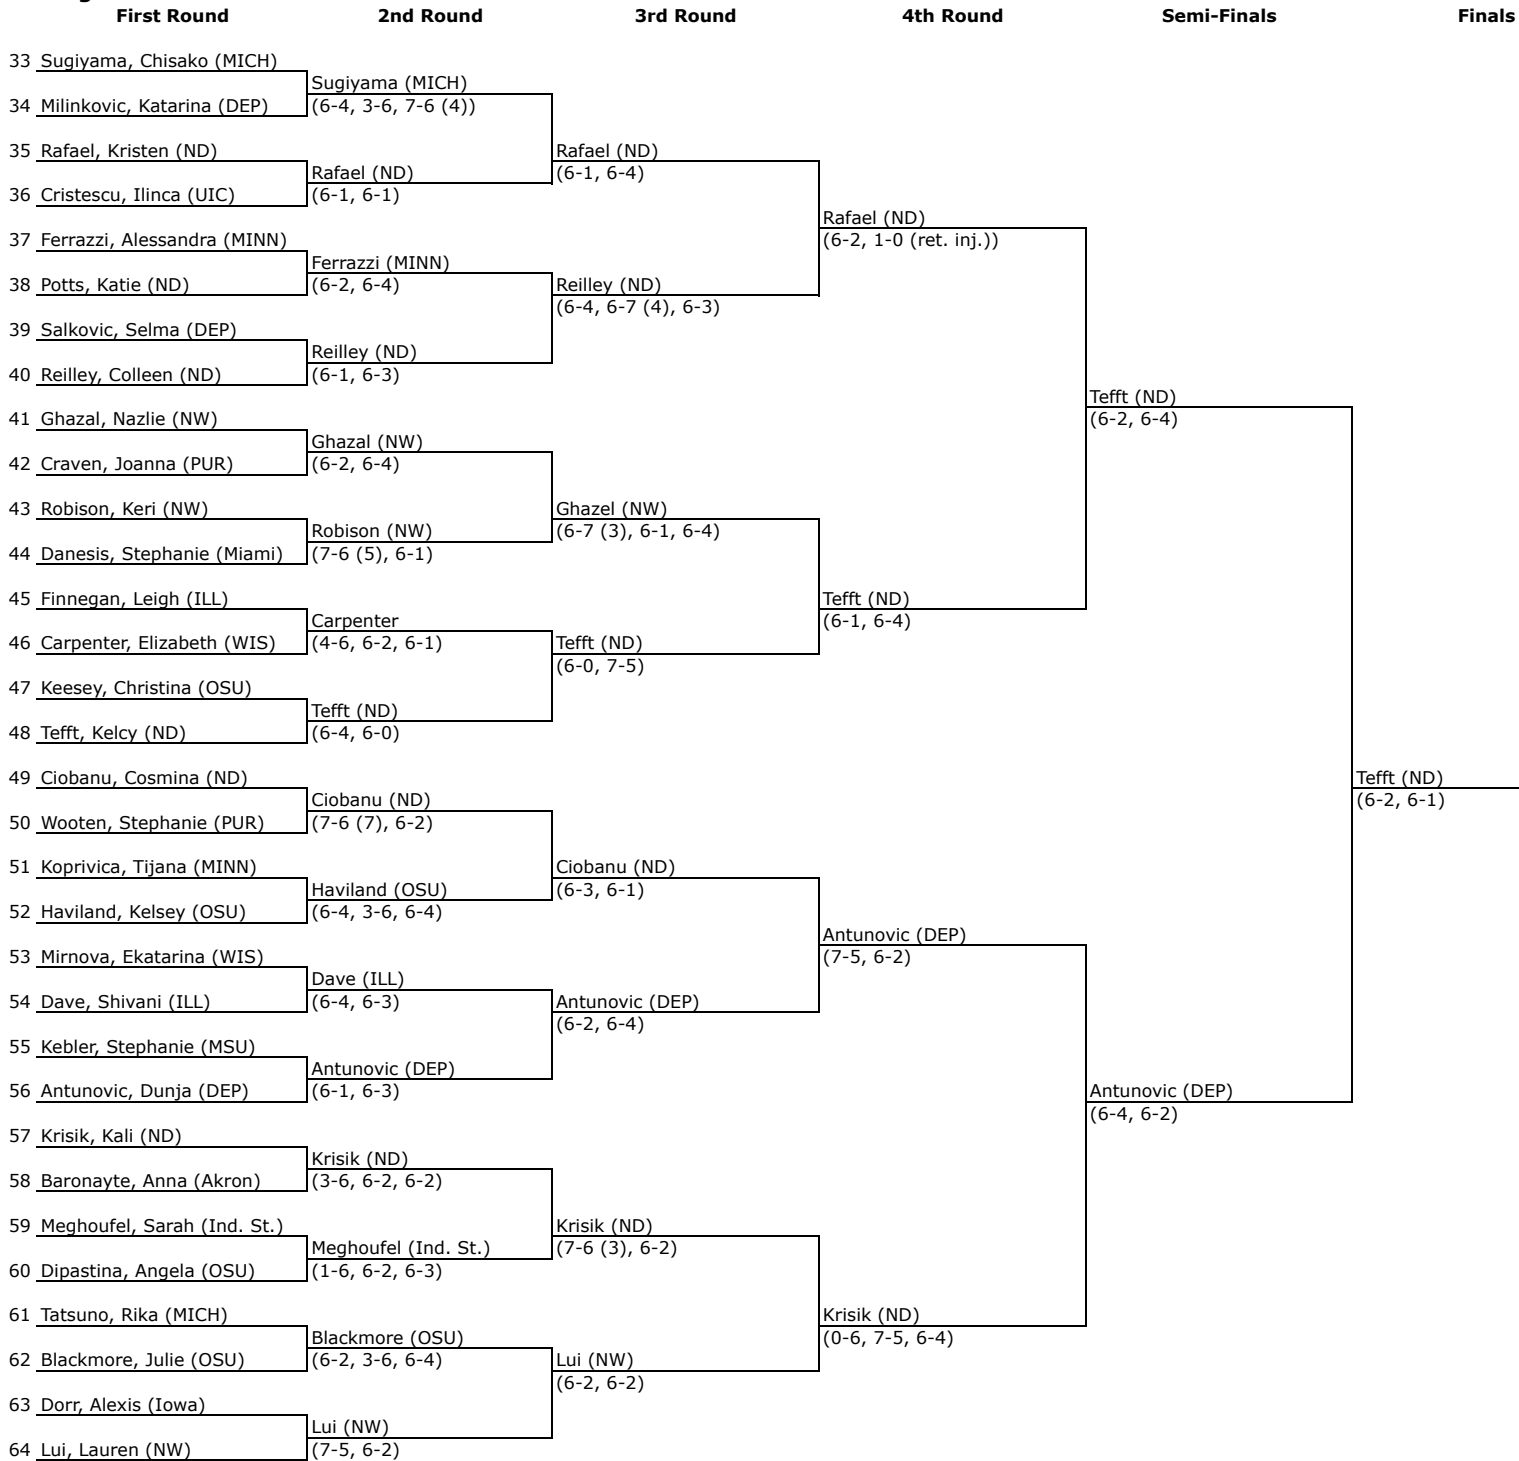

**Singles Main Draw**

**First Round**

**2nd Round**

**3rd Round**

**4th Round**

**Semi-Finals**

**Finals**

- Seeded Players**
- 1. Murray (NW)
  - 2. Lui (NW)
  - 3. Sugiyama (MICH)
  - 4. Frilling (ND)
  - 5-8. Flower (OSU)
  - 5-8. Tefft (ND)
  - 5-8. Ciobanu (ND)
  - 5-8. Mahtani (MICH)

**Winner: Murray (NW) (5-7, 6-4, 6-1)**

**Singles Main Draw**

**Seeded Players**

1. Murray (NW)
2. Lui (NW)
3. Sugiyama (MICH)
4. Frilling (ND)
- 5-8. Flower (OSU)
- 5-8. Tefft (ND)
- 5-8. Ciobanu (ND)
- 5-8. Mahtani (MICH)