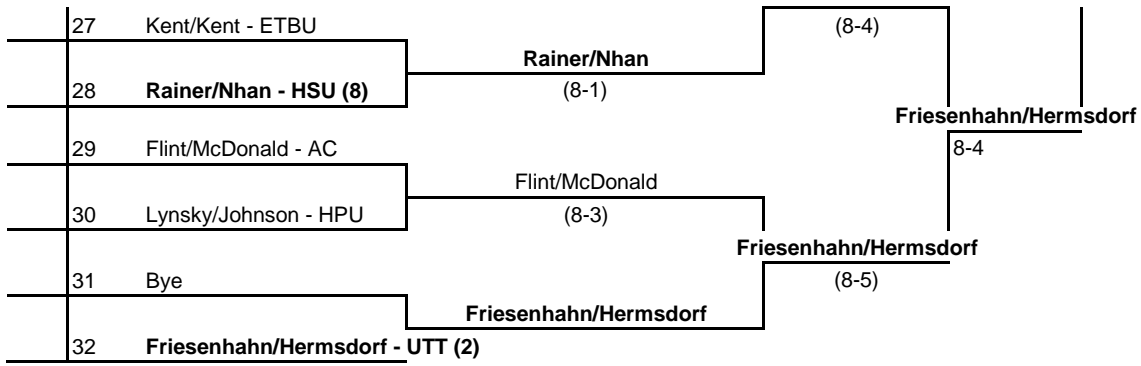

Seeds

1
2
3
4
5
6
7
8

# 2011 USTA/ITA Regional Championships

Hosted by UT Tyler

NOT BEFORE 2pm

1	<b>Aarhus/Aarhus - UMHB (1)</b>			
2	Bye	<b>Aarhus/Aarhus</b>		
3	Del Heirro/Krusmark - MCM		<b>Aarhus/Aarhus</b>	
4	Gwo/Lorren - UTD	Del Heirro/Krusmark (8-5)	(8-5)	
5	<b>Ekanayake/Hornbeck - TU (6)</b>			<b>Aarhus/Aarhus</b>
6	Bye	<b>Ekanayake/Hornbeck</b>		9-7
7	Amanza/Cheney - HSU		<b>Ekanayake/Hornbeck</b>	
8	Trich/Wilkins - UTT	Trich/Wilkins (8-4)	(8-5)	
9	<b>Knoop/Williamson - TU (3)</b>			<b>Knoop/Williamson</b>
10	Bye	<b>Knoop/Williamson</b>		8-6
11	Tiu/Tiu - UTD		<b>Knoop/Williamson</b>	
12	Crunelle/Burks - HPU	Crunelle/Burks (9-7)	(8-1)	
13	<b>Jay/Haddad - HSU (5)</b>			<b>Knoop/Williamson</b>
14	Bye	<b>Jay/Haddad</b>		8-5
15	Albro/Blundell - UTT		<b>Jay/Haddad</b>	
16	Stone/Miller - MCM	Albro/Blundell (8-3)	(8-2)	
17	Richardson/Bilbo - UMHB			<b>Knoop/Williamson</b>
18	LeMieux/Curry - MCM	LeMieux/Curry (8-3)		6-1, 6-1 Champions
19	Bye		LeMieux/Curry (8-5)	
20	<b>Houston/Tan - UTD (7)</b>	<b>Houston/Tan</b>		
21	DeLeon/Gaines - SW			<b>Griffith/Segar</b>
22	Gaitan/Collenback - SCH	DeLeon/Gaines (8-1)		8-6
23	Bye		<b>Griffith/Segar</b>	
24	<b>Griffith/Segar - TU (4)</b>	<b>Griffith/Segar</b>	(8-6)	
25	Case/Lamb - LeT			<b>Griffith/Segar</b>
26	Bendandi/Lundquist - TU	Bendandi/Lundquist (8-5)		9-8(4)
			<b>Rainer/Nhan</b>	